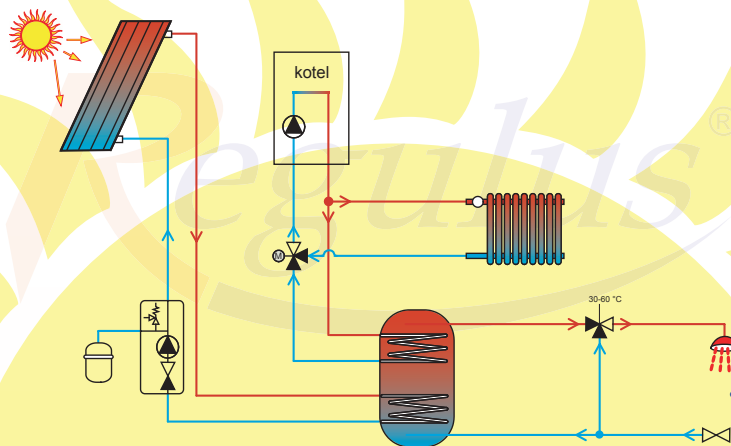

!!! akční cena !!!
88 800,- Kč*

Regulus SOL 250

Objednací kód: NV 2287 s plynovým kotlem
NV 3802 s elektrokotlem

~~Běžná cena 102 700,- Kč*~~

- sluneční kolektory s celkovou plochou 5 m²
- solární regulátor s českým menu
- plynový turbo kotel therm 14TX, výkon 6-14 kW
  nebo elektrokotel therm EL 15 výkon 2,5-15 kW
- solární zásobník vody 250 l
- montážní příslušenství na šikmou střechu
- izolované potrubí 20 mm
- další materiál dle rozpisu

Regulus SOL 250 S11 therm 14TX nebo therm EL 15

Kotel plynový therm 14TX (turbo), výkon 6-14 kW,
nebo elektrokotel therm EL 15, výkon 2,5-15 kW - 1 ks
Zásobník 250 l včetně izolace, se 2 výměníky - 1 ks

Akční nabídka sestav Regulus

Podrobný rozpis materiálu sestav

Společné pro obě sady:

Sluneční kolektor KPS11	2 ks
Sada pro uchycení a připojení 2 kolektorů KPS11	1 sada
Hák pro vlnité tašky pozinkovaný	4 ks
Separátor vzduchu, kulový kohout, odvzdušňovací ventil	1 sada
Čerpadlová dvoutrubková skupina s regulací SRS3	1 ks
Expanzní nádoba 18 l, 6 bar solar	1 ks
Držák exp. nádoby, připojovací ventil a trubka	1 sada
Nerezové potrubí navlečené v izolaci 13 mm	20 m
Kolekton P Super	20 l
Termostatický ventil směšovací TUV, 30-70 °C	1 ks
Ventil 3-cestný s mikropsínačem	1 ks
Matice, vsuvky, těsnění	1 sada

!!! akční cena !!!
99 900,- Kč*

Regulus SOL 300

Objednací kód: NV 2289

~~Běžná cena 143 500,- Kč*~~

- sluneční kolektory s celkovou plochou 5 m²
- solární regulátor s českým menu
- plynový kondenzační kotel therm 17KD, výkon 3,5-17 kW
- solární zásobník vody 300 l
- montážní příslušenství na šikmou střechu
- izolované potrubí 20 mm
- další materiál dle rozpisu

Regulus SOL 300 S11 therm 17KD

Kotel plynový therm 17KD (kondenzační), výkon 3,5-17 kW - 1 ks
Zásobník 300 l včetně izolace, se 2 výměníky - 1 ks