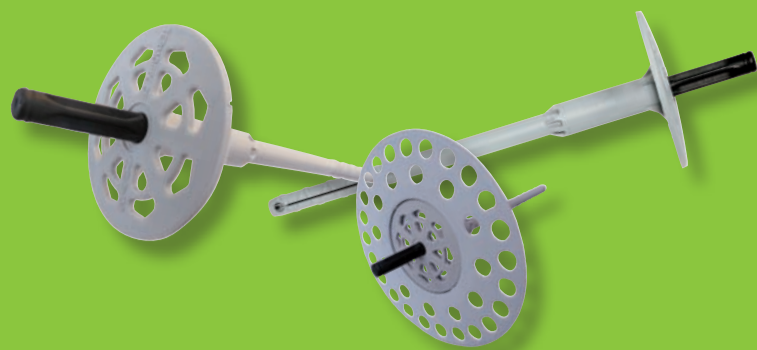

AKCE

nabídka platí

od **26. 4. 2010** do **30. 5. 2010**