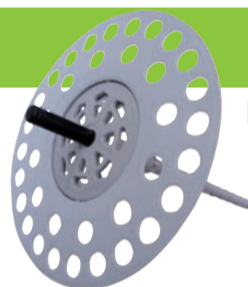

PODMÍNKY AKCE

V termínu **26. 4. - 30. 5. 2010** od nás získá objednavatel zdarma talířové hmoždinky fischer k objednávkám materiálů Isover NF 333 a Isover TF v objemu min. 20 m³ až max. 40 m³ s místem dodání na stavbu. V rámci akce budeme dodávat 6 ks hmoždinek Termofix CF ke každému m² materiálu Isover TF nebo 3 ks hmoždinek Termofix CF včetně podkladního talíře DT 140 ke každému m² materiálu Isover NF 333 v délce dle tloušťky objednávaného materiálu, maximálně však pro tloušťku materiálu 180 mm.

Hmoždinky budou odeslány zdarma službou TOPTRANS na adresu koncového zákazníka uvedenou na dané objednávce a to nejpozději do 3 pracovních dnů po dodání izolace na stavbu.

Termofix CF

- talířová hmoždinka z kvalitního plastu
- předmontovaný pozinkovaný ocelový trn
- vhodné pro cihly (plné i děrované) i beton
- nevhodné pro pórobeton a plynobeton (např. Ytong)

Podkladní talíř DT 140

- vhodný v kombinaci s hmoždinkou Termofix CF pro upevnění izolačního materiálu s kolmými vlákny Isover NF 333

Materiály Isover NF 333 (SVT 376) i Isover TF (SVT 374) jsou zaregistrovány v dotačním programu **Zelená úsporám.**